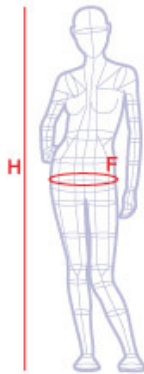

Donna / Lady

Taglia / Size	cm	H	in	cm	C	in
38	156/170		61,5/67	76/82		30/32
40	156/170		61,5/67	80/86		31,5/34
42	159/174		62,5/68,5	84/90		33/35,5
44	162/178		64/70	88/94		34,5/37
46	164/179		64,5/70,5	92/98		36/38,5
48	166/180		65,5/71	96/102		38/40
50	168/181		66/71	100/106		39,5/41,5
52	168/181		66/71	104/110		41/43,5

Misure espresse in cm
Measures expressed in cm

Donna / Lady

Taglia / Size		A
USA	EU	
XS	6	19,0/19,8
S	6,5	19,8/20,6
M	7	20,6/21,4
L	8	21,4/22,2
XL	9	22,2/23,0

Donna / Lady

Taglia / Size	cm	H	in	F (Bacino/Hip)	
XS	156/170		61,5/67	86/90	34/35,5
S	159/174		62,5/68,5	90/94	35,5/37
M	162/178		64/70	94/98	37/38,5
L	164/179		64,5/70,5	98/102	38,5/40
XL	166/180		65,5/71	102/106	40/41,5
XXL	168/181		66/71	106/110	41,5/43,5

Donna / Lady

Taglia / Size	cm	H	in	F (Bacino/Hip)	
Jeans					
40	26	156/170	61,5/67	86/90	34/35,5
42	28	159/174	62,5/68,5	90/94	35,5/37
44	29	162/178	64/70	94/98	37/38,5
46	31	164/179	64,5/70,5	98/102	38,5/40
48	33	166/180	65,5/71	102/106	40/41,5
50	34	168/181	66/71	106/110	41,5/43,5
52	36	168/181	66/71	110/114	43,5/45

DEFENDER ARMOR, BACK & CHEST

Uomo / Man	Taglia / Size	cm	C	in
	M	80/100		31,5/39,5
	L	100/120		39,5/47

BACK WARRIOR, BACK WARRIOR EVO, COMFORT BELT

Uomo / Man	Taglia / Size	cm	W	in	cm	W	in
		BACK WARRIOR			COMFORT BELT		
	M	93		36,5	88		34,5
	L	102		40	98		38,5
	XL	127		50	108		42,5
		*BACK WARRIOR 145/160 W max =120 (47in)					
	One Size		cm	BACK WARRIOR EVO		in	
			75/120			29,5/47	