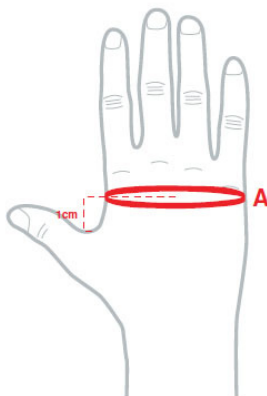

Donna / Lady	Taglia / Size	cm	H	in	F (Bacino/Hip)	
	40	156/170	61,5/67	86/90	34/35,5	
	42	159/174	62,5/68,5	90/94	35,5/37	
	44	162/178	64/70	94/98	37/38,5	
	46	164/179	64,5/70,5	98/102	38,5/40	
	48	166/180	65,5/71	102/106	40/41,5	
	50	168/181	66/71	106/110	41,5/43,5	
	52	168/181	66/71	110/114	43,5/45	

SPIDI**ON TRACK****JACKETS****Size chart**

Measures expressed in cm

Man	Size	H	C
	XS	161/173	82/88
	S	164/176	88/94
	M	167/179	94/100
	L	170/182	100/106
	XL	173/185	106/112
	XXL	176/188	112/118
	3XL	179/191	118/124
	4XL	179/191	124/130
	5XL	179/191	130/136
6XL	179/191	136/142	

Measures expressed in cm

Man	Size	H	C
	44	161/173	86/92
	46	164/176	90/96
	48	167/179	94/100
	50	170/182	98/104
	52	173/185	102/108
	54	176/188	106/112
	56	177/189	110/116
	58	178/190	114/120
	60	178/190	118/124

Misure espresse in cm
Measures expressed in cm

Uomo / Man

Taglia / Size		A
USA	EU	
XS	6,5	19,8/20,6
S	7	20,6/21,4
M	8	21,4/22,2
L	9	22,2/23,0
XL	9,5	23,0/23,8
2XL	10	23,8/24,6
3XL	11	24,6/25,4

Donna / Lady