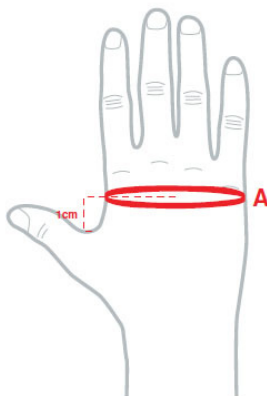

Donna / Lady	Taglia / Size	cm	H	in	F (Bacino/Hip)	
	40	156/170	61,5/67	86/90	34/35,5	
	42	159/174	62,5/68,5	90/94	35,5/37	
	44	162/178	64/70	94/98	37/38,5	
	46	164/179	64,5/70,5	98/102	38,5/40	
	48	166/180	65,5/71	102/106	40/41,5	
	50	168/181	66/71	106/110	41,5/43,5	
	52	168/181	66/71	110/114	43,5/45	

**SPIDI****ON TRACK****JACKETS****Size chart**

Measures expressed in cm

Man	Size	H	C
	XS	161/173	82/88
	S	164/176	88/94
	M	167/179	94/100
	L	170/182	100/106
	XL	173/185	106/112
	XXL	176/188	112/118
	3XL	179/191	118/124
	4XL	179/191	124/130
	5XL	179/191	130/136
6XL	179/191	136/142	

Measures expressed in cm

Man	Size	H	C
	44	161/173	86/92
	46	164/176	90/96
	48	167/179	94/100
	50	170/182	98/104
	52	173/185	102/108
	54	176/188	106/112
	56	177/189	110/116
	58	178/190	114/120
	60	178/190	118/124

Misure espresse in cm  
Measures expressed in cm

Uomo / Man

Taglia / Size		A
USA	EU	
XS	6,5	19,8/20,6
S	7	20,6/21,4
M	8	21,4/22,2
L	9	22,2/23,0
XL	9,5	23,0/23,8
2XL	10	23,8/24,6
3XL	11	24,6/25,4

Donna / Lady