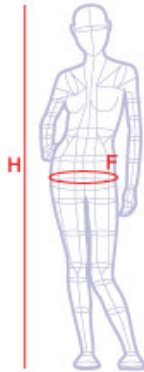

Donna / Lady

Taglia / Size	cm	H	in	cm	C	in
38	156/170		61,5/67	76/82		30/32
40	156/170		61,5/67	80/86		31,5/34
42	159/174		62,5/68,5	84/90		33/35,5
44	162/178		64/70	88/94		34,5/37
46	164/179		64,5/70,5	92/98		36/38,5
48	166/180		65,5/71	96/102		38/40
50	168/181		66/71	100/106		39,5/41,5
52	168/181		66/71	104/110		41/43,5

Misure espresse in cm  
Measures expressed in cm

Donna / Lady

Taglia / Size		A
USA	EU	
XS	6	19,0/19,8
S	6,5	19,8/20,6
M	7	20,6/21,4
L	8	21,4/22,2
XL	9	22,2/23,0

Donna / Lady

Taglia / Size	cm	H	in	F (Bacino/Hip)	
XS	156/170		61,5/67	86/90	34/35,5
S	159/174		62,5/68,5	90/94	35,5/37
M	162/178		64/70	94/98	37/38,5
L	164/179		64,5/70,5	98/102	38,5/40
XL	166/180		65,5/71	102/106	40/41,5
XXL	168/181		66/71	106/110	41,5/43,5

Donna / Lady

Taglia / Size	cm	H	in	F (Bacino/Hip)	
Jeans					
40	26	156/170	61,5/67	86/90	34/35,5
42	28	159/174	62,5/68,5	90/94	35,5/37
44	29	162/178	64/70	94/98	37/38,5
46	31	164/179	64,5/70,5	98/102	38,5/40
48	33	166/180	65,5/71	102/106	40/41,5
50	34	168/181	66/71	106/110	41,5/43,5
52	36	168/181	66/71	110/114	43,5/45

**DEFENDER ARMOR, BACK & CHEST**

Uomo / Man	Taglia / Size	cm	C	in
	M	80/100		31,5/39,5
	L	100/120		39,5/47

**BACK WARRIOR, BACK WARRIOR EVO, COMFORT BELT**

Uomo / Man	Taglia / Size	cm	W	in	cm	W	in
		<b>BACK WARRIOR</b>			<b>COMFORT BELT</b>		
	M	93		36,5	88		34,5
	L	102		40	98		38,5
	XL	127		50	108		42,5
		*BACK WARRIOR 145/160 W max =120 (47in)					
	One Size		<b>cm</b>	<b>BACK WARRIOR EVO</b>		<b>in</b>	
			75/120			29,5/47	