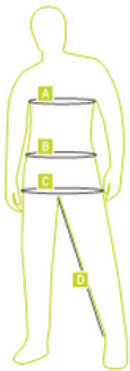

Men size chart - Tamanhos Homem

- A** Chest width
- B** Waist width
- C** Hip width
- D** Inseam length

MENS JACKETS	S/48	M/50	L/52	XL/54	XXL/56	3XL/58	4XL/60	5XL	6XL	12XL
Chest width	94-97	98-101	102-105	106-109	110-113	114-117	118-121	122-125	126-129	130-152
Waist width	81-85	86-89	90-95	96-100	101-106	107-112	113-118	119-124	125-130	131-166

MENS PANTS	S/48	M/50	L/52	XL/54	XXL/56	3XL/58	4XL/60	5XL	6XL	12XL
Hip width	95-98	99-100	101-102	103-106	107-110	111-113	114-116	117-120	121-124	125-148
Inseam width	79	80	81	82	83	84	85	86	87	88

MENS PANTS - LONG	LM/102	LL-104	LXL/108	LXXXL/112	MENS PANTS - SHORT	SL/26	SXL/27	SXXL/28	SXXXL/29
Hip width	99-100	101-102	103-106	107-110	Hip width	101-102	103-106	107-110	111-113
Inseam width	85	86	87	88	Inseam width	73	74	75	76