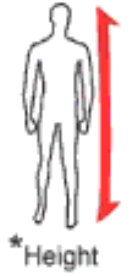

Chest circumference.....

Height.....		Chest circumference.....				Inches cm
		21.6 - 33.5 55 - 85	33.9 - 35 86 - 89	35.4 - 37 90 - 94	37.4 - 43.3+ 95 - 110+	
3'6" - 4'7"	106 - 139	sml				
4'7" - 5'1"	140 - 155	sml	sml/med			
5'1" - 5'4"	156 - 163	sml	sml/med	med		
5'4" - 5'5"	164 - 166	sml	sml/med	med	med	
5'6" - 5'7"	167 - 169	sml	sml/med	med	med	
5'7" - 5'8"	170 - 172	sml	sml/med	sml/med	med	
5'8" - 5'9"	173 - 175	sml	sml	sml/med	med	
5'9" - 5'10"	176 - 178	sml	sml	sml/med	med	
5'10" - 5'11"	179 - 181	sml	sml	sml/med	med	
5'11" - 6'	181 - 183		sml	sml/med	med	
6' - 6'1"	183 - 185			sml/med	med	
6'1" - 6'3"+	185 - 190+				med	

* Height

* Chest circumference right below the arms

ft cm