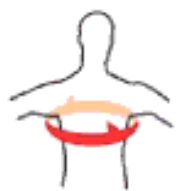

Chest circumference.....

Height.....		Chest circumference.....				Inches cm
		21.6 - 33.5 55 - 85	33.9 - 35 86 - 89	35.4 - 37 90 - 94	37.4 - 43.3+ 95 - 110+	
3'6" - 4'7"	106 - 139	sml				
4'7" - 5'1"	140 - 155	sml	sml/med			
5'1" - 5'4"	156 - 163	sml	sml/med	med		
5'4" - 5'5"	164 - 166	sml	sml/med	med	med	
5'6" - 5'7"	167 - 169	sml	sml/med	med	med	
5'7" - 5'8"	170 - 172	sml	sml/med	sml/med	med	
5'8" - 5'9"	173 - 175	sml	sml	sml/med	med	
5'9" - 5'10"	176 - 178	sml	sml	sml/med	med	
5'10" - 5'11"	179 - 181	sml	sml	sml/med	med	
5'11" - 6'	181 - 183		sml	sml/med	med	
6' - 6'1"	183 - 185			sml/med	med	
6'1" - 6'3"+	185 - 190+				med	

* Height

* Chest circumference right below the arms

ft cm